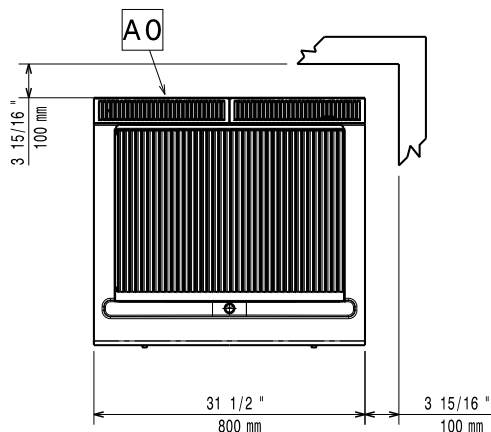

Konstruktion

- Utvändiga paneler i rostfritt stål med Scotch Brite-behandling.
- 1,5 mm tjockt pressat rostfritt stål
- Rät vinkel mellan enheterna för att undvika utrymmen där smuts kan tränga in.
- IPX4-intyg för vattentålighet.

Front

Sida

EQ = Ekvipotentiaal skruv
 G = Gasanslutning

Topp

Gas

Gas, effekt:	14 kW
Standardgasleverans	Natural Gas
Gastyp alternativ:	LPG; Naturgas; Stadsgas
Gasintag:	3/4"

Viktig information

If appliance is set up or next to or against temperature sensitive furniture or similar, a safety gap of approximately 150 mm should be maintained or some form of heat insulation fitted.