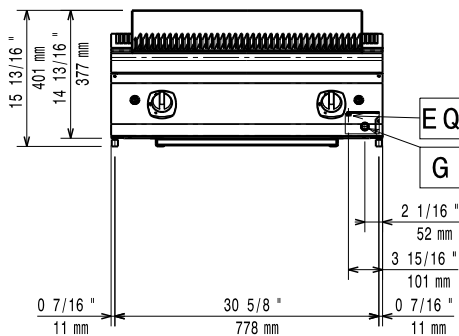

Front

EQ = Ekvipotentiaal skruv
G = Gasanslutning

Gas

Gas, effekt:	14 kW
Standardgasleverans	Natural Gas
Gastyp alternativ:	LPG; Naturgas; Stadsgas
Gasintag:	3/4"

Viktig information

If appliance is set up or next to or against temperature sensitive furniture or similar, a safety gap of approximately 150 mm should be maintained or some form of heat insulation fitted.

Nettovikt:	64 kg
Fraktvikt:	79 kg
Frakthöjd:	520 mm
Fraktbredd:	820 mm
Fraktdjup:	860 mm
Fraktvolym:	0.37 m³
[NOT TRANSLATED]	N7GG